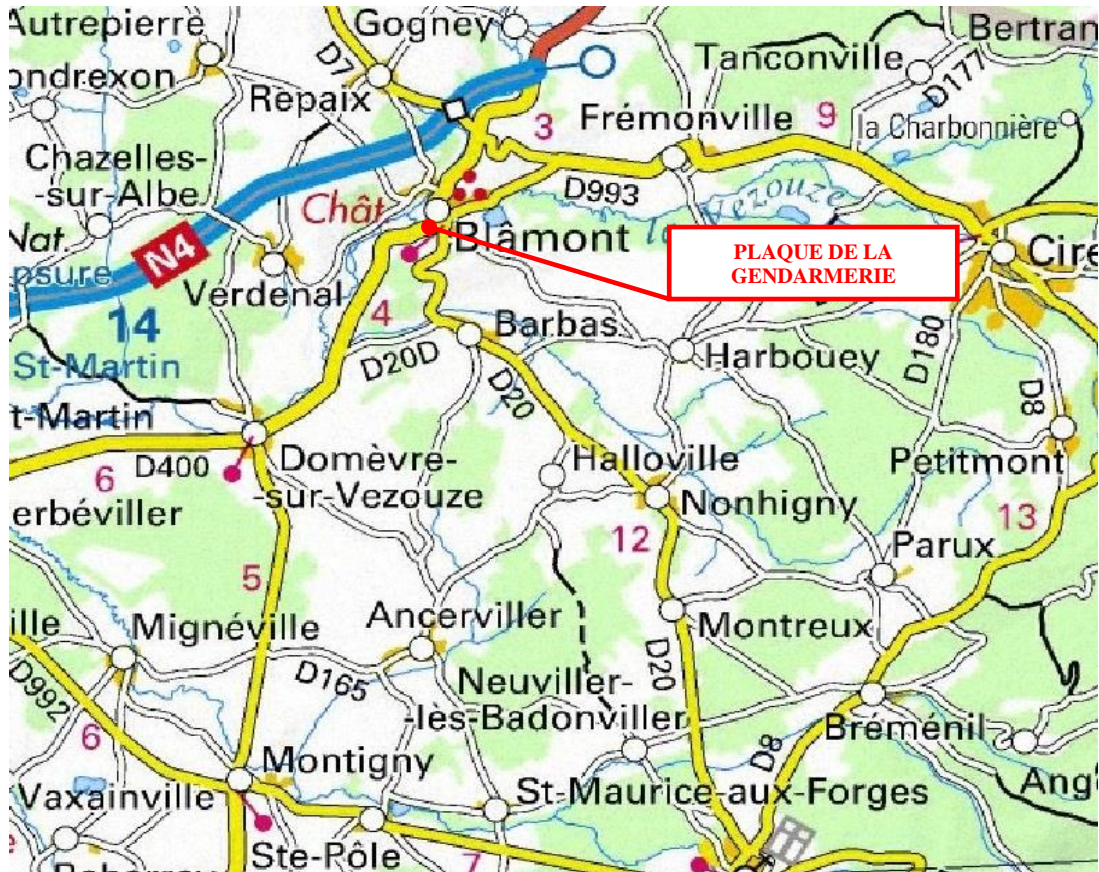

PLAN DE SITUATION