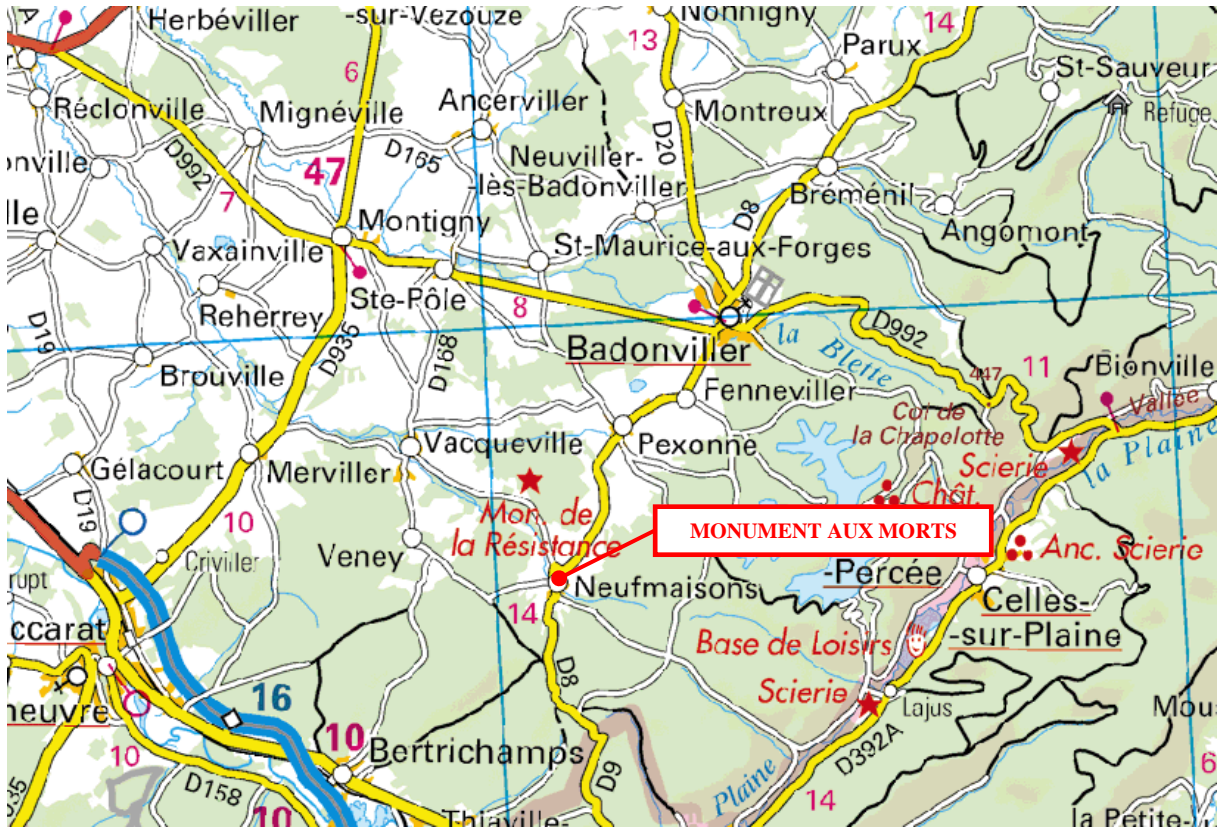

FICHE DE RENSEIGNEMENT

MONUMENT AUX MORTS NEUFMAISONS

Commune: NEUFMAISONS

Lieu dit: DEVANT L'ÉGLISE

POSITION GPS : Degrés décimaux

Altitude : 300 Mètres

Latitude : 48,45845480

Longitude : 6,84073910

Accès sur place :

Dans le centre de Neufmaisons prendre direction Veney, vous faites face à l'église.

Informations du site :

Plaque de la guerre 1939 – 1945 sous le monument

Photographies du site

VUE D'ÉGLISE ET CIMETIÈRE DU VILLAGE

MONUMENT AUX MORTS DE NEUFMAISONS

LISTES DES MORTS DE NEUFMAISONS

PLAN DE SITUATION

EXTRAIT DE PLAN AU 1/25000