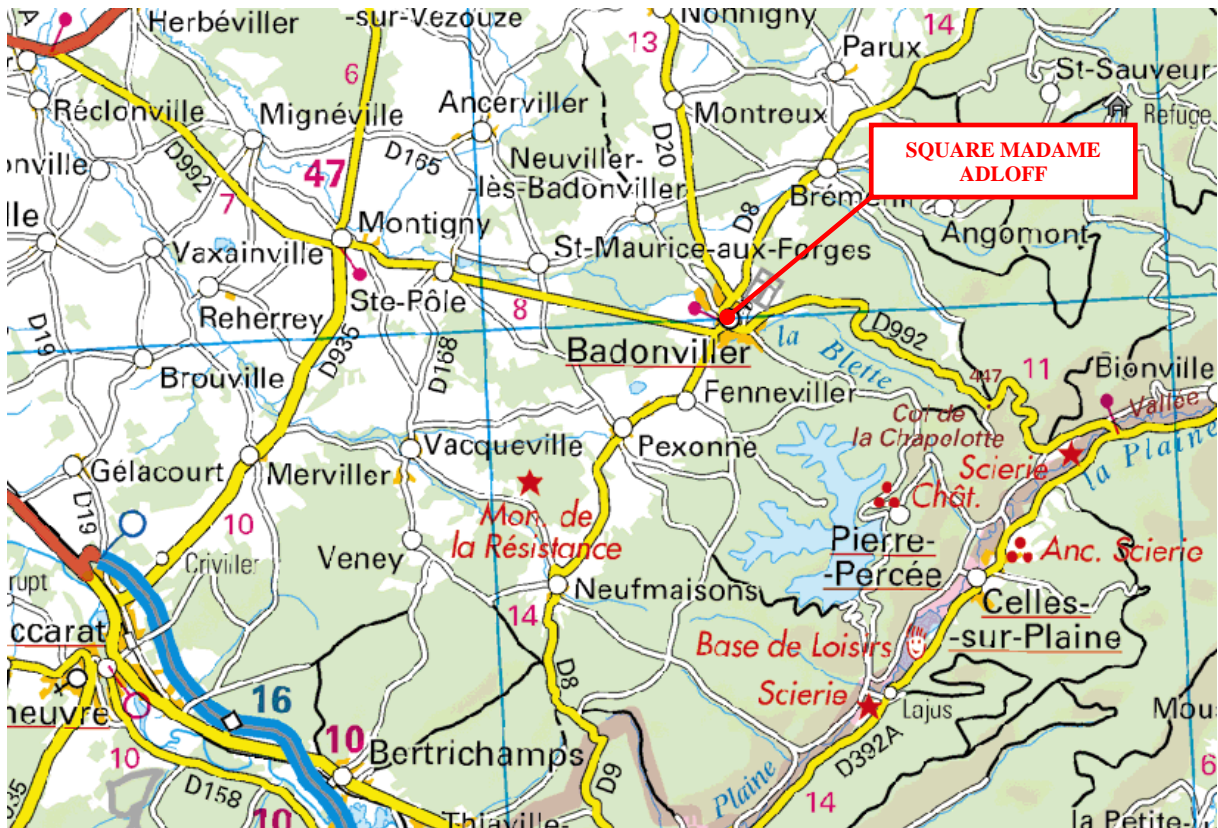

PLAN DE SITUATION